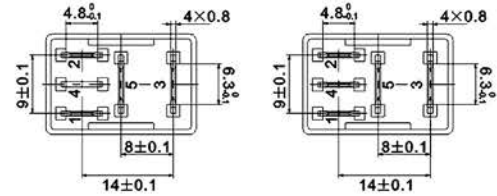

产品图片	外形图	安装尺寸图	接线图	型号	电压	电流	触点形式	适用车型、图号	
				JD1926A	12V	30A/20A	转换	久保田5T101-41251、 南通友星1D16937500063、 福田1B18037500017、 春风动力9010-150350	
				JD2926A	24V				
				JD1927A	12V	30A	常开		奥铃(1B14837500002)
				JD2927A	24V				
				JD1926T	12V	30A/20A	转换	福田 (G0375020019A0) 奥铃 (1B18037500019)	
				JD2926T	24V				
				JD1927T	12V	30A	常开		福田 (G0375020019A0) 奥铃 (1B18037500019)
				JD2927T	24V