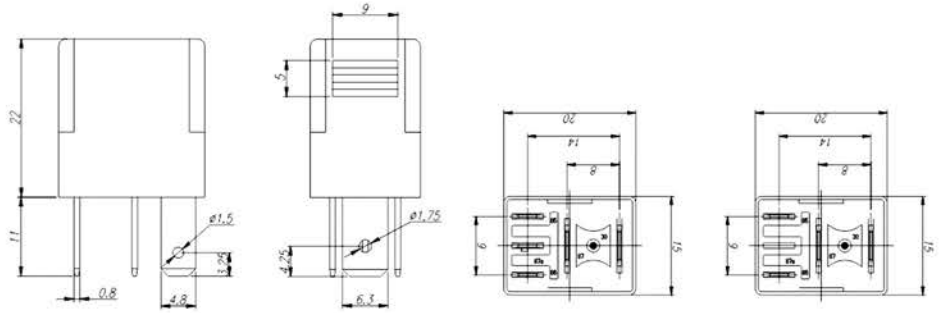

产品图片	外形图	安装尺寸图	接线图	型号	电压	电流	触点形式	适用车型、图号
				JD1956T	12V	30A/20A	转换	力帆、庆铃
				JD2956T	24V			
				JD1957T	12V	30A	常开	力帆、庆铃
				JD2957T	24V			
				ZTV9	12V / 24V	30A	常开	德系轿车
					12V / 24V		转换	
				ZTV11	12V / 24V	20A	常开	德系轿车
					12V / 24V		转换	