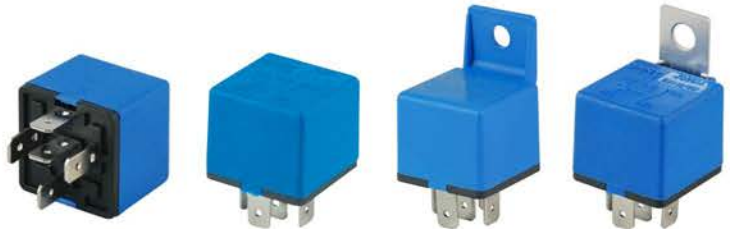

外形图	安装尺寸图	接线图	规格	适用车型、图号
			无槽	金龙37VVD-20001-ZT1、G0375020023AO
			带塑料安装板	
			带铁安装板	
			无槽	通用
			带塑料安装板	
			带铁安装板	
			无槽	通用
			带塑料安装板	
			带铁安装板	

JD1912F/2912F

额定电流：60A
触点形式：常开
底部类型：防水

外形图	安装尺寸图	接线图	规格	适用车型、图号
		 	带铁安装板/12V 带铁安装板/24V 带铁安装板/12V 带铁安装板/24V 带铁安装板/12V 带铁安装板/24V	通用、五征

JD1914F/2914F

额定电流：60A/40A
触点形式：转换
底部类型：防水

外形图	安装尺寸图	接线图	规格	适用车型、图号
		 	带铁安装板/12V 带铁安装板/24V 带铁安装板/12V 带铁安装板/24V 带铁安装板/12V 带铁安装板/24V	迪尔、奇瑞重工 通用、五征

JD1912C

额定电压: 12V
 额定电流: 30A
 触点形式: 双输出

外形图	安装尺寸图	接线图	规格	适用车型、图号
			无槽	通用
			带塑料安装版	
			带铁安装版	
无槽				
带塑料安装版				
带铁安装版				
无槽				
带塑料安装版				
带铁安装版				

JD2912C

额定电压: 24V
 额定电流: 30A
 触点形式: 双输出

外形图	安装尺寸图	接线图	规格	适用车型、图号
			无槽	通用
			带塑料安装版	
			带铁安装版	
无槽				
带塑料安装版				
带铁安装版				
无槽				
带塑料安装版				
带铁安装版				

JD101S

额定电压: 12V
 额定电流: 40A
 触点形式: 常开

外形图	安装尺寸图	接线图	规格	适用车型、图号
			无槽	海格客车37EA1-22001
			带铁安装版	
			无槽	
			带铁安装版	