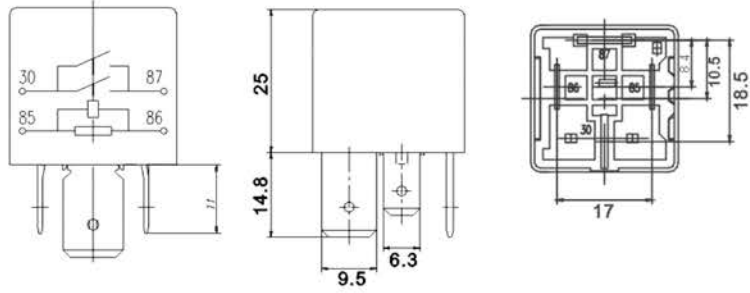

JD202SF

额定电压: 24V
 额定电流: 30A/20A
 触点形式: 转换

外形图	安装尺寸图	接线图	规格	适用车型、图号
			无槽 带凸台	福田欧曼1B24937500005、奥铃

JD4211

额定电压: 12V/24V
 额定电流: 30A
 触点形式: 转换

外形图	安装尺寸图	接线图	规格	适用车型、图号
			铁壳 带安装板	福田1B16937500014

JD1929

额定电压: 12V
 额定电流: 40A
 触点形式: 转换

外形图	安装尺寸图	接线图	规格	适用车型、图号
			塑壳	力帆

产品图片	外形图	安装尺寸图	接线图	型号	电压	电流	触点形式	成典型应用
				ZTV8 (T78)	12V 24V	10A	常开 常闭 转换	转向灯、危险信号灯、 紧急刹车灯等灯光控制、 汽车音响、汽车空调、 油泵控制、防晒器、 螺丝管启动开关、 防盗器、中央门锁、 自动门窗低温启动、 座椅调整、后窗除雾器。
				ZTV2 (4119)	12V 24V	30/20A	常开 常闭 转换	转向灯、危险信号灯、 紧急刹车灯等灯光控制、 汽车音响、汽车空调、 油泵控制、防晒器、 螺丝管启动开关、 防盗器、中央门锁、 自动门窗低温启动、 座椅调整、后窗除雾器。
				ZTV3 (T73)	6V 9V 12V 24V 48V	15A 10A	常开 常闭 转换	转向灯、危险信号灯、 紧急刹车灯等灯光控制、 汽车音响、汽车空调、 油泵控制、防晒器、 螺丝管启动开关、 防盗器、中央门锁、 自动门窗低温启动、 座椅调整、后窗除雾器。