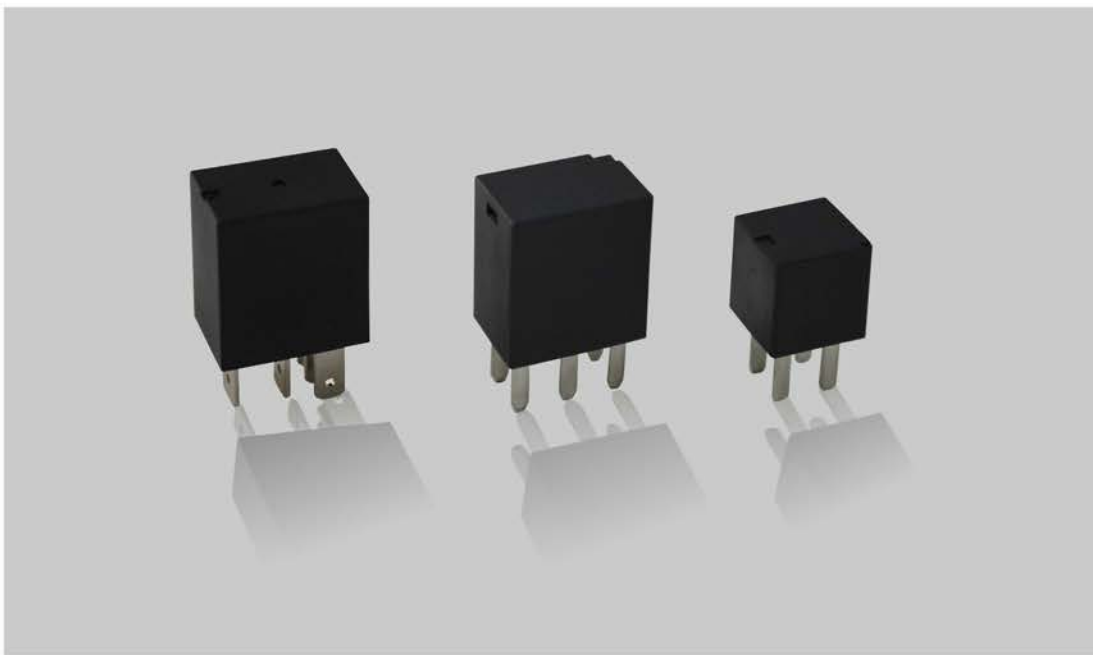

继电器

汽车继电器作为正泰公司的专业产品之一，多年来一直致力于高品质，先进技术与有竞争力价格产品的开发与生产。我们的继电器一直广泛运用到各种不同类型的汽车产品上。