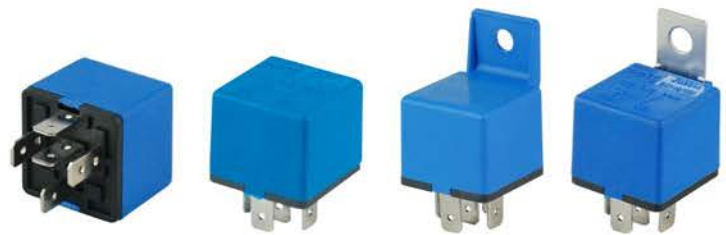

JD1914

额定电压: 12V
 额定电流: 40A/30A
 触点形式: 转换

外形图	安装尺寸图	接线图	规格	适用车型、图号
			无槽	金龙37VVD-20001
			带塑料安装板	
			带铁安装板	
			无槽	通用
			带塑料安装板	
			带铁安装板	
			无槽	通用
			带塑料安装板	
			带铁安装板	

JD2914

额定电压: 24V
 额定电流: 40A/30A
 触点形式: 转换

外形图	安装尺寸图	接线图	规格	适用车型、图号
			无槽	金龙37VVD-20001-ZT1、G0375020023AO
			带塑料安装板	
			带铁安装板	
			无槽	通用
			带塑料安装板	
			带铁安装板	
			无槽	通用
			带塑料安装板	
			带铁安装板	

JD1912F/2912F

额定电流：60A
触点形式：常开
底部类型：防水

外形图	安装尺寸图	接线图	规格	适用车型、图号
		 	带铁安装板/12V 带铁安装板/24V 带铁安装板/12V 带铁安装板/24V 带铁安装板/12V 带铁安装板/24V	通用、五征