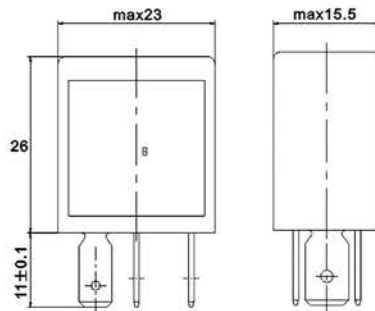

产品图片	外形图	安装尺寸图	接线图	型号	电压	电流	触点形式	适用车型、图号	
				JD1926A	12V	30A/20A	转换	久保田5T101-41251、 南通友星1D16937500063、 福田1B18037500017、 春风动力9010-150350	
				JD2926A	24V				
				JD1927A	12V	30A	常开		奥铃(1B14837500002)
				JD2927A	24V				
				JD1926T	12V	30A/20A	转换	福田 (G0375020019A0) 奥铃 (1B18037500019)	
				JD2926T	24V				
				JD1927T	12V	30A	常开		福田 (G0375020019A0) 奥铃 (1B18037500019)
				JD2927T	24V